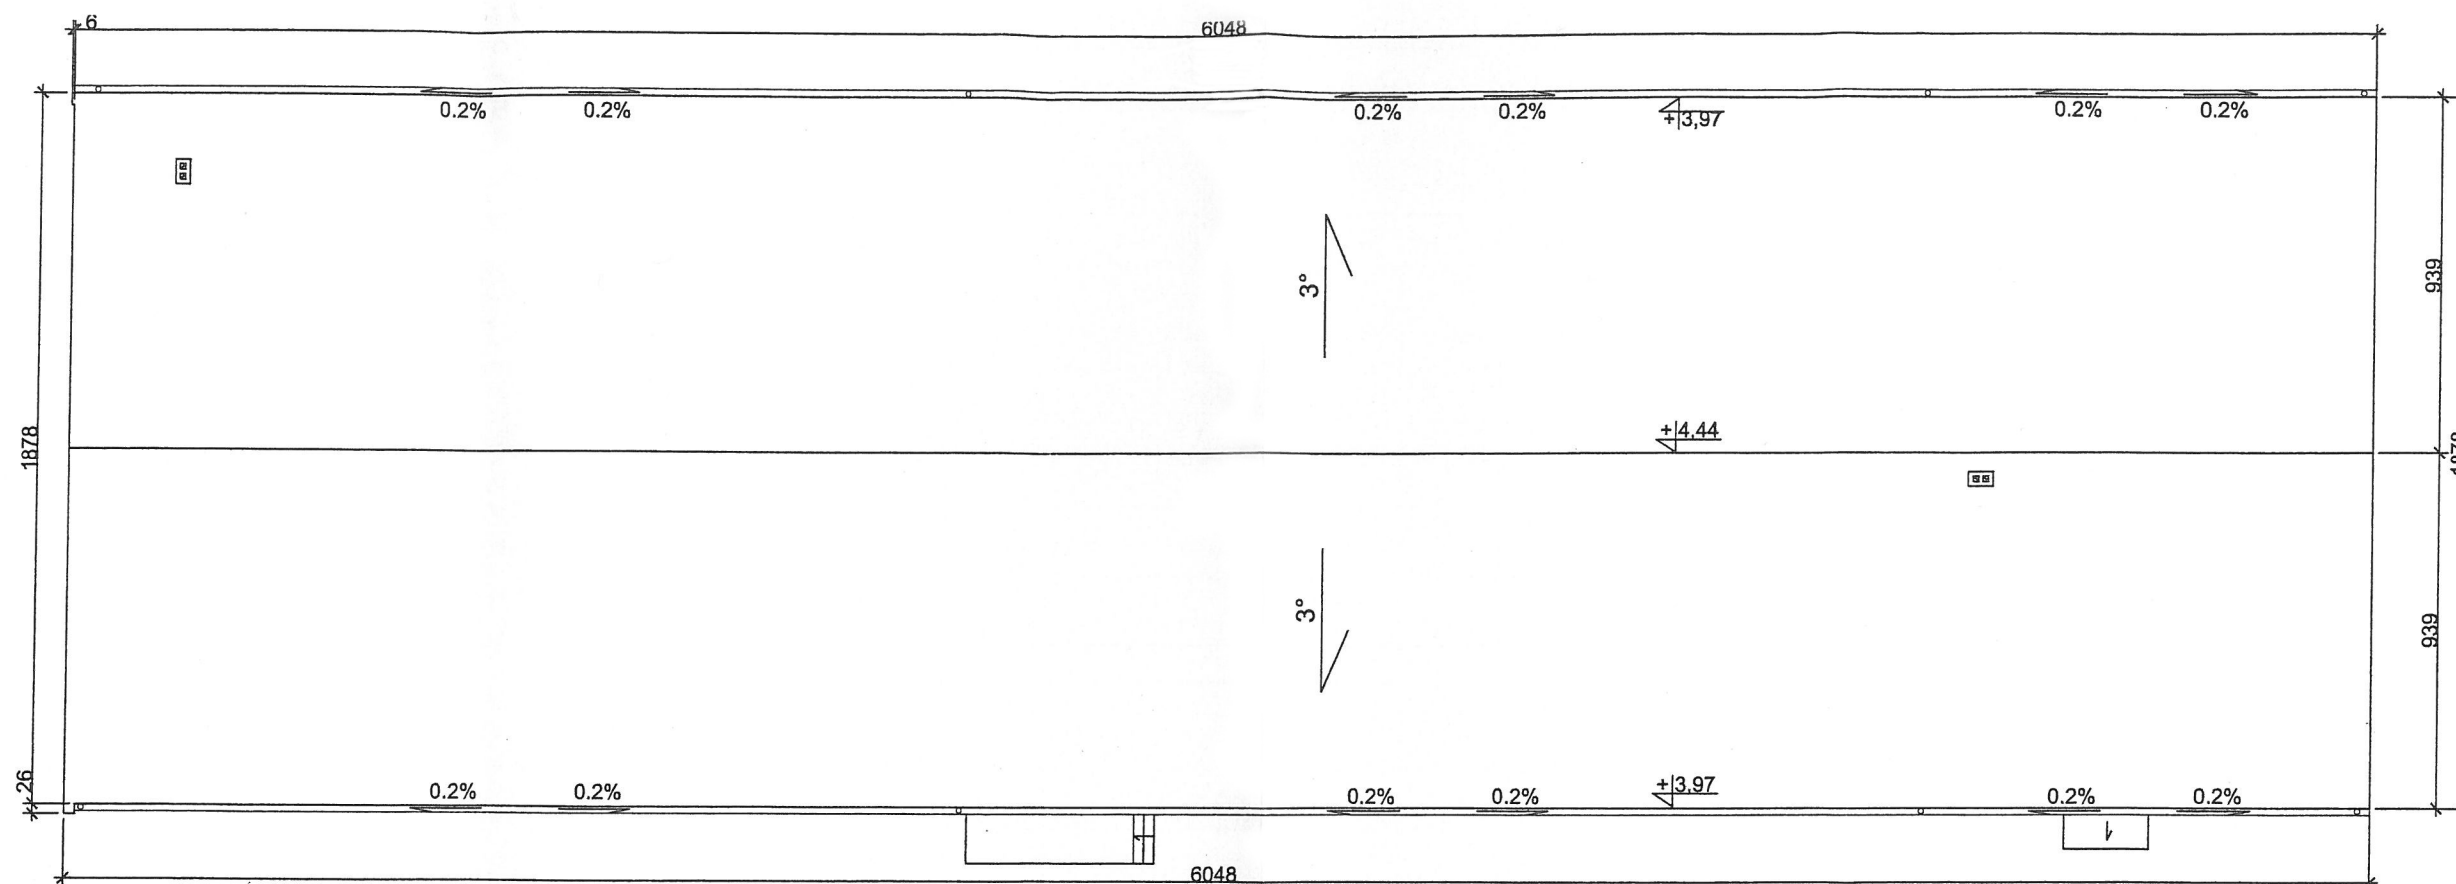

**RZUT DACHU
INWENTARYZACJA
SKALA 1:200**

JEDNOSTKA PROJEKTOWA: BAUER ARCHITEKTURA tel: 609-607-956 tel: 662-720-286 www.bauer-architektura.pl Bauer Sp. z o.o. ul. Wojciechowska 5a/lok.28 20-704 Lublin biuro@bauer-architektura.pl		INWESTOR: M.M.Bujak Mateusz Bujak, ul. Zana 68/9, 20-601 Lublin		
TYTUŁ PROJEKTU: BUDYNEK PRODUKCYJNO - USŁUGOWO - MAGAZYNOWY Uścimów, Dz.Nr. 40/25; 40/26; 40/28, gmina Uścimów		TYTUŁ RYSUNKU: RZUT DACHU - INWENTARYZACJA		
TYTUŁ RYSUNKU: RZUT DACHU - INWENTARYZACJA		SKALA: 1:200		
FUNKCJA	IMIĘ I NAZWISKO	NR UPRAWNIEN	PODPIS	A3 NR RYSUNKU: I-02
PROJEKTOWAŁ:				
OPRACOWAŁ:				MAJ 2018r